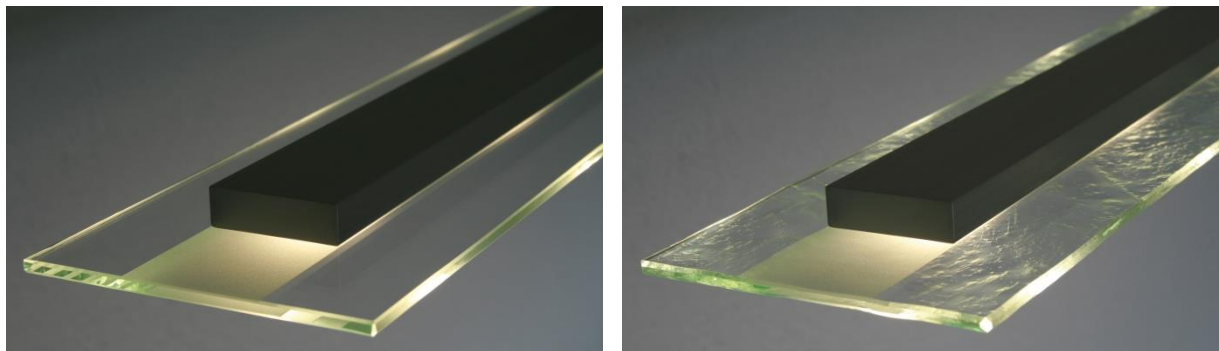

Hochwertig – Schlicht – effizient und leistungsstark
Berührungslos dimmbar – keine elektronischen Störungen

Spannung	180-295 VAC	
Leistung	3W - 50W	
	LED	
	Warm	Kalt
Farbtemperatur	2`700 K	6`500 K
Lichtstrom max.	7`000 lm	8`500 lm
Berührungslos dimmbar	Stufenlos	